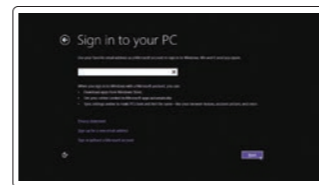

Sign in to your Microsoft account or create a local account

Prijavite se u Microsoft račun ili izradite lokalni račun

Jelentkezzen be a Microsoft fiókjába, vagy hozzon létre helyi fiókot

Войдите в учетную запись Microsoft или создайте локальную учетную запись

Prijavite se na svoj Microsoft nalog ili kreirajte lokalni nalog

3 Explore resources

Istražite resurse | Fedezze fel a forrásokat

Узнайте больше | Istražite resurse

Help and Tips

Pomoć i savjeti | Súly és tippek

Помощь и подсказки | Pomoć i saveti

My Dell

Moj Dell | Az én Dell számítógépem

Мой компьютер Dell | Moj Dell

Register your computer

Registrierajte svoje računalo | Regisztrálja a számítógépét

Зарегистрируйте компьютер | Regisztrujte svoj računar

NOTE: For more information, see *Owner's Manual* at dell.com/support/manuals.

NAPOMENA: Za više informacija pogledajte *Korisnički priručnik* na dell.com/support/manuals.

MEGJEGYZÉS: Bővebb információért lásd: *A Tulajdonosi Kézikönyvet* a dell.com/support/manuals weboldalon.

ПРИМЕЧАНИЕ. Подробная информация представлена в разделе *Руководство пользователя* на веб-странице dell.com/support/manuals.

NAPOMENA: Za dodatne informacije pogledajte *Korisničko uputstvo* na adresi dell.com/support/manuals.